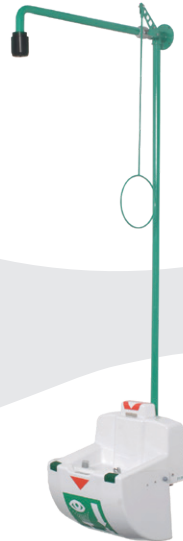

BR 868 085

Номер артикула	Исполнение	Единица транспортировки	
		Размеры: Д x Ш x В	Вес
BR 861 085 / 75L	ClassicLine Аварийный душ для тела с глазным душем, для настенного монтажа	800 x 200 x 120 мм	6,23 кг
BR 867 085 / 75L	ClassicLine Аварийный душ для тела с глазным душем и водосборной раковиной, для настенного монтажа	800 x 200 x 120 мм 400 x 300 x 215 мм	6,23 кг 3,81 кг
BR 868 085 / 75L	Душ безопасности для глаз и лица с водосборной раковиной и крышкой, для настенного монтажа	800 x 200 x 120 мм 375 x 290 x 370 мм	6,23 кг 3,90 кг

Технические данные:

Подключение к водопроводу:

внутренняя резьба 3/4 дюйма

Расход воды в душе для тела:

75 л/мин | 20 галлонов в минуту

Расход воды в душе для глаз: 14 л/мин

Нормы / Допуски:

DIN EN 15154-1:2006, DIN EN 15154-2:2006,

DIN EN 15154-5:2019, ANSI Z358.1-2014

DVGW NW-0416CL0425

DVGW NW-0417CL0263

+ БЕЗОПАСНО + ВЫСОКОПРОДУКТИВНО + ЭФФЕКТИВНО