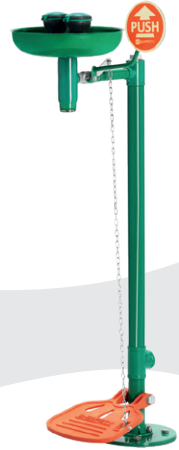

BR 305 085 - S1

Item no.	Design	Shipping unit Dimensions: L x W x H	Weight
BR 300 085	ClassicLine Глазной душ безопасности с водосборной раковиной, для настенного монтажа	400 x 300 x 215 мм	3,81 кг
BR 850 005	PremiumLine Душ безопасности для глаз и лица с водосборной раковиной и крышкой, для настенного монтажа	375 x 290 x 370 мм	3,90 кг
BR 305 085	ClassicLine Глазной душ безопасности с водосборной раковиной, для напольного монтажа	800 x 200 x 120 мм 400 x 300 x 215 мм	5,30 кг 3,10 кг
BR 305 085 - S1	ClassicLine Глазной душ безопасности с водосборной раковиной, для напольного монтажа, включая ножной привод для глазного душа	800 x 200 x 120 мм 400 x 300 x 215 мм	5,30 кг 4,00 кг

Технические данные:

Водопроводное соединение BR210085:

наружная резьба 3/4 дюйма

Водопроводное соединение BR300085:

внутренняя резьба 3/4 дюйма

Водопроводное соединение BR850005:

наружная резьба 3/8 дюйма

Объём расхода воды: 14 л/мин

Нормы / Допуски:

DIN EN 15154-2:2006, ANSI Z358.1-2014,
DVGW NW-0417CL0263

+ БЕЗОПАСНО + ВЫСОКОПРОДУКТИВНО + ЭФФЕКТИВНО