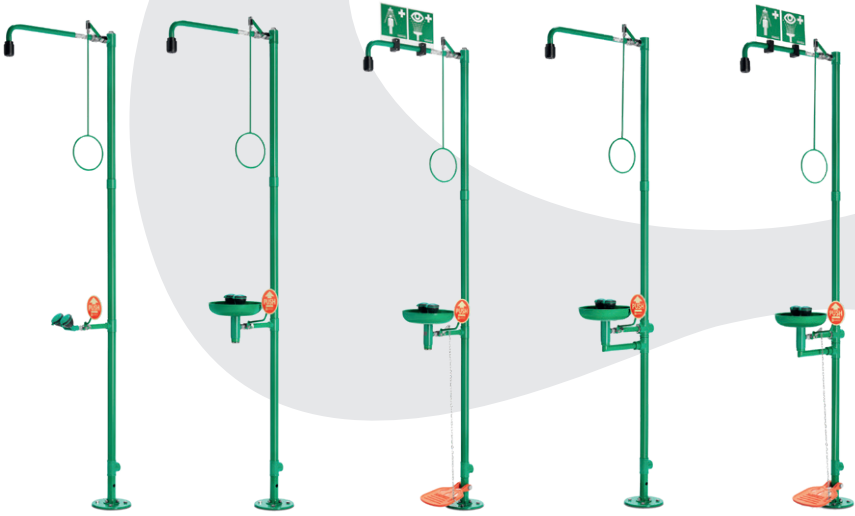

BR 832 085 / 75L

BR 837 085 / 75L

BR 837 085 - S2 / 75 L

BR 837 585 / 75L

BR 837 585 - S2 / 75 L

Номер артикула	Исполнение	Единица транспортировки	
		Размеры: Д x Ш x В	Вес
BR 832 085 / 75L	ClassicLine Аварийный душ для тела с глазным душем, для напольного монтажа	810 x 310 x 310 мм	14,30 кг
BR 837 085 / 75L	ClassicLine Аварийный душ для тела с глазным душем и водосборной раковиной, для напольного монтажа	810 x 310 x 310 мм 400 x 300 x 215 мм	12,80 кг 3,81 кг
BR 837 085 - S2 / 75 L	ClassicLine Аварийный душ для тела с глазным душем, водосборной раковиной и ножным приводом, для напольного монтажа	810 x 310 x 310 мм 400 x 300 x 215 мм	13,70 кг 3,81 кг
BR 837 585 / 75L	ClassicLine Аварийный душ для тела с глазным душем и водосборной раковиной, для напольного монтажа, дренаж через опорную трубу	810 x 310 x 310 мм	14,80 кг
BR 837 585 - S2 / 75 L	ClassicLine Аварийный душ для тела с глазным душем, водосборной раковиной и ножным приводом, для напольного монтажа, дренаж через опорную трубу	810 x 310 x 310 мм 400 x 300 x 215 мм	15,70 кг 3,81 кг