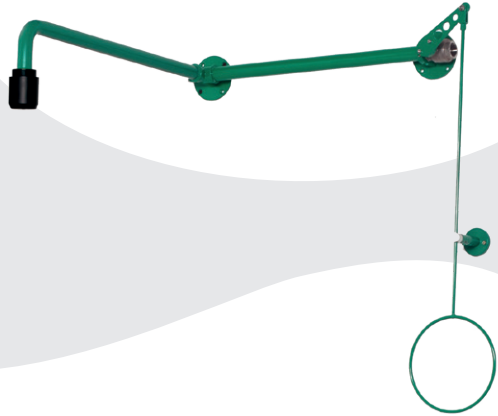

BR 084 085

Номер артикула	Исполнение	Единица транспортировки	
		Размеры: Д x Ш x В	Вес
BR 081 085 / 75L	ClassicLine Аварийный душ для тела, для настенного скрытого монтажа	800 x 200 x 120 мм	2,50 кг
BR 083 085 / 75L	ClassicLine Аварийный душ для тела с приводом, для потолочного скрытого монтажа	800 x 200 x 120 мм	1,60 кг
BR 084 085 / 75L	ClassicLine Аварийный душ для тела с приводом, для наддверного открытого монтажа	800 x 200 x 120 мм	4,10 кг

Технические данные:

Подключение к водопроводу:

внутренняя резьба 3/4 дюйма

Объём расхода воды:

75 л/мин | 20 галлонов в минуту

Нормы / Допуски:

DIN EN 15154-1:2006, DIN EN 15154-5:2019,

ANSI Z358.1-2014, DVGW NW-0416CL0425

+ БЕЗОПАСНО + ВЫСОКОПРОДУКТИВНО + ЭФФЕКТИВНО