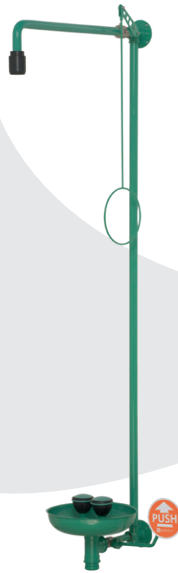

BR 867 085

Номер артикула	Исполнение	Единица транспортировки	
		Размеры: Д x Ш x В	Вес
BR 861 085 / 75L	ClassicLine Аварийный душ для тела с глазным душем, для настенного монтажа	800 x 200 x 120 мм	6,23 кг
BR 867 085 / 75L	ClassicLine Аварийный душ для тела с глазным душем и водосборной раковиной, для настенного монтажа	800 x 200 x 120 мм 400 x 300 x 215 мм	6,23 кг 3,81 кг
BR 868 085 / 75L	Душ безопасности для глаз и лица с водосборной раковиной и крышкой, для настенного монтажа	800 x 200 x 120 мм 375 x 290 x 370 мм	6,23 кг 3,90 кг

Технические данные:

Подключение к водопроводу:

внутренняя резьба 3/4 дюйма

Расход воды в душе для тела:

75 л/мин | 20 галлонов в минуту

Расход воды в душе для глаз: 14 л/мин

Нормы / Допуски:

DIN EN 15154-1:2006, DIN EN 15154-2:2006,

DIN EN 15154-5:2019, ANSI Z358.1-2014

DVGW NW-0416CL0425

DVGW NW-0417CL0263

+ БЕЗОПАСНО + ВЫСОКОПРОДУКТИВНО + ЭФФЕКТИВНО