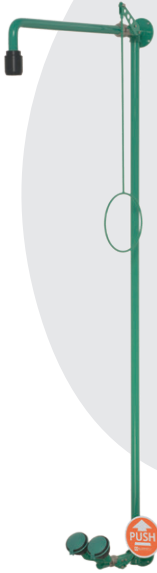

BR 861 085

Номер артикула	Исполнение	Единица транспортировки	
		Размеры: Д x Ш x В	Вес
BR 861 085 / 75L	ClassicLine Аварийный душ для тела с глазным душем, для настенного монтажа	800 x 200 x 120 мм	6,23 кг
BR 867 085 / 75L	ClassicLine Аварийный душ для тела с глазным душем и водосборной раковиной, для настенного монтажа	800 x 200 x 120 мм 400 x 300 x 215 мм	6,23 кг 3,81 кг
BR 868 085 / 75L	Душ безопасности для глаз и лица с водосборной раковиной и крышкой, для настенного монтажа	800 x 200 x 120 мм 375 x 290 x 370 мм	6,23 кг 3,90 кг

Технические данные:

Подключение к водопроводу:

внутренняя резьба 3/4 дюйма

Расход воды в душе для тела:

75 л/мин | 20 галлонов в минуту

Расход воды в душе для глаз: 14 л/мин

Нормы / Допуски:

DIN EN 15154-1:2006, DIN EN 15154-2:2006,

DIN EN 15154-5:2019, ANSI Z358.1-2014

DVGW NW-0416CL0425

DVGW NW-0417CL0263

+ БЕЗОПАСНО + ВЫСОКОПРОДУКТИВНО + ЭФФЕКТИВНО