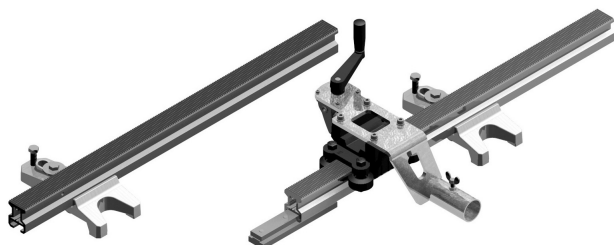

# Комплект рельсовых направляющих 100cm EIBENSTOCK 3744P000

## Характеристики

Размеры	1000x70x40 мм
Бренд	EIBENSTOCK
Страна производитель	Германия

Направляющая ETR 350 EIBENSTOCK 3744P000 используется для увеличения длины системы направляющих EIBENSTOCK ETR 350. Подходит для работ с системами резки EIBENSTOCK ETR 350.1 P / ETR 400.1 P.

Габариты без упаковки  
1000x70x40 мм