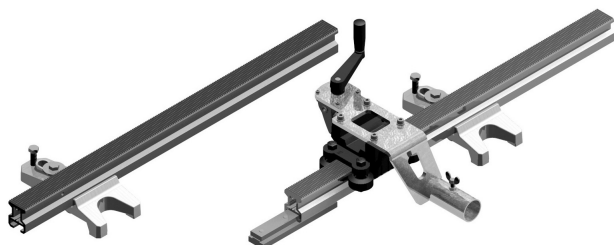

Комплект рельсовых направляющих 200cm EIBENSTOCK 3744N000

Характеристики

Размеры	2000x70x40 мм
Бренд	EIBENSTOCK
Страна производитель	Германия

Система направляющих 200 см для систем резки EIBENSTOCK ETR 350.1 P / ETR 400.1 P состоит из двух направляющих шин 100 см, держатель позволяет надежно зафиксировать машину во время работы. Для монтажа направляющих используется крепежный комплект (приобретается дополнительно).

Технические характеристики системы направляющих EIBENSTOCK

Вес нетто

12.9 кг

Габариты без упаковки

2000x70x40 мм

Цена ₸

Артикул: 3744N000