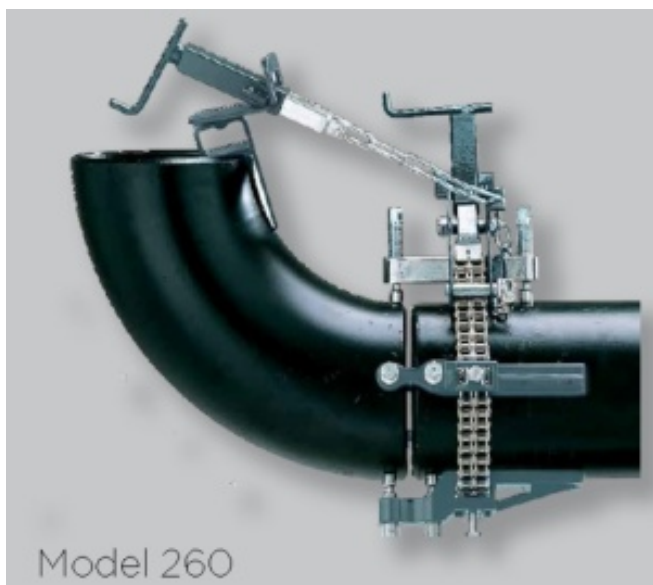

Центратор цепной 10"-36" SAWYER MFG 260-1036SS

Характеристики

Цена ₸

Артикул: 260-1036SS